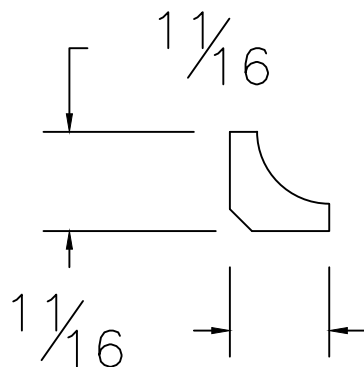

Dessin technique / Technical drawing no.1360

Longueurs disponibles / Available lengths

Pin jointé apprêter blanc / White primed jointed pine : 96"

Pin jointé / Finger jointed pine : 96"

Pin select / Select pine : 96"

PVC blanc / White PVC : 96"