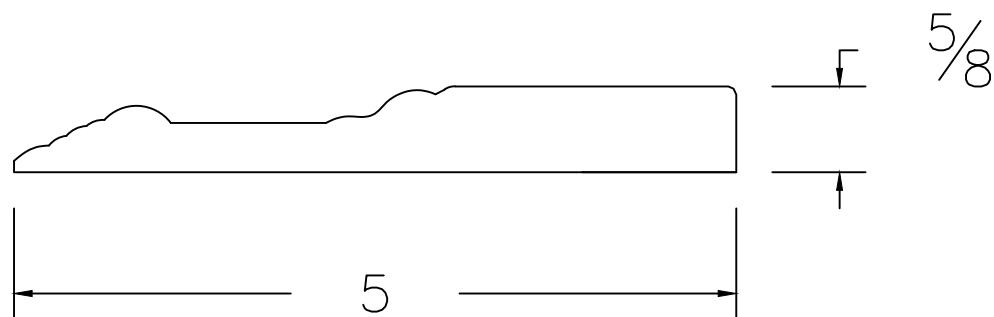

# Dessin technique / Technical drawing no.1345

## Longueurs disponibles / Available lengths

MDF avec apprêt blanc / White primed MDF : 96"