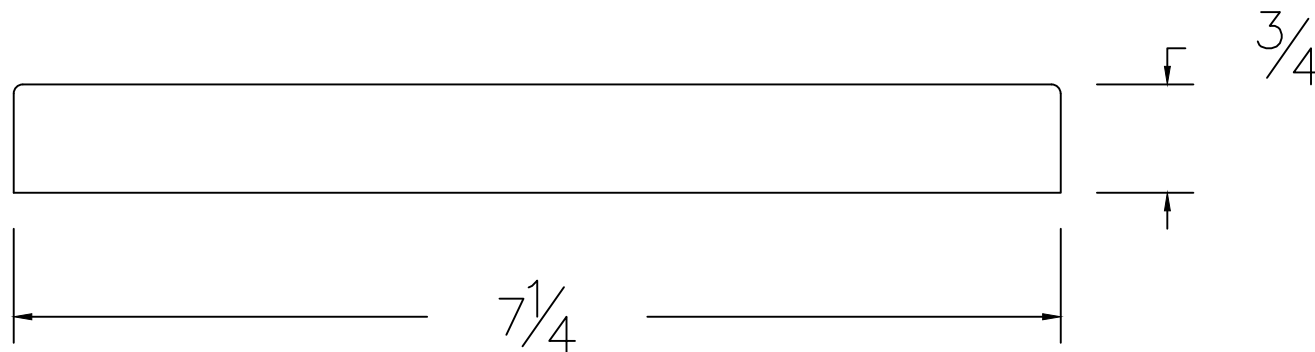

Dessin technique / Technical drawing

no.1327

Longueurs disponibles / Available lengths

MDF avec apprêt blanc / White primed MDF : 96"

Pin jointé / Finger jointed pine : 96"