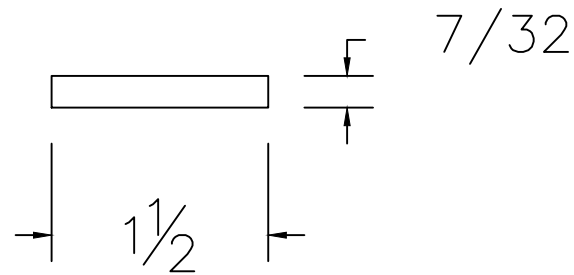

# Dessin technique / Technical drawing no.1326

## Longueurs disponibles / Available lengths

PVC blanc / White PVC : 96"