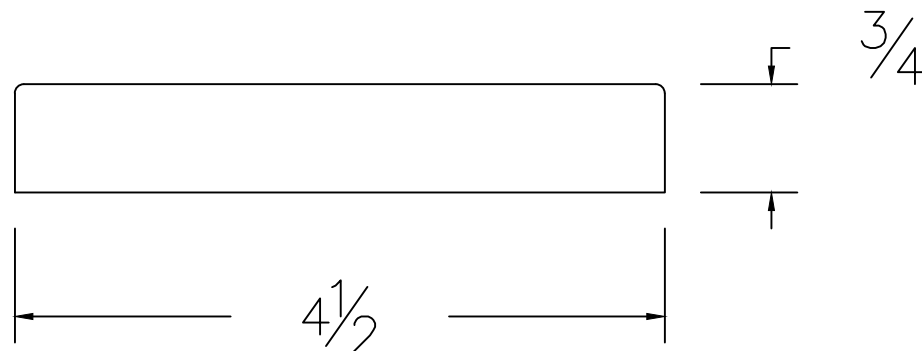

Dessin technique / Technical drawing no.1324

Longueurs disponibles / Available lengths

MDF avec apprêt blanc / White primed MDF : 96"

Pin jointé / Finger jointed pine : 96" et 192"

Chêne rouge / Oak : 96"

Érable / Maple : 96"