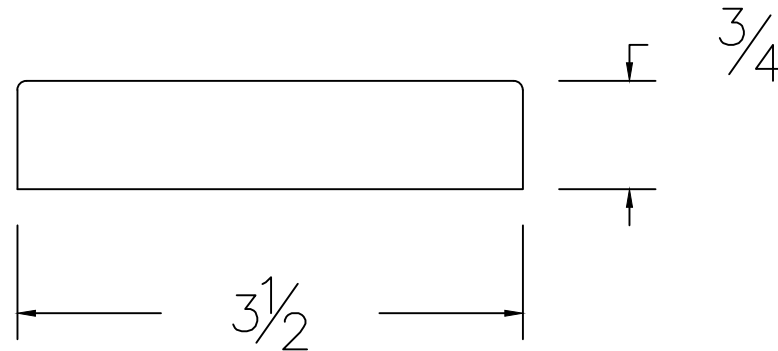

# Dessin technique / Technical drawing

no.1323

## Longueurs disponibles / Available lengths

MDF avec apprêt blanc / White primed MDF : 96" et 144"

Pin jointé / Finger jointed pine : 96" et 192"

Chêne rouge / Oak : 96"

Érable / Maple : 96"