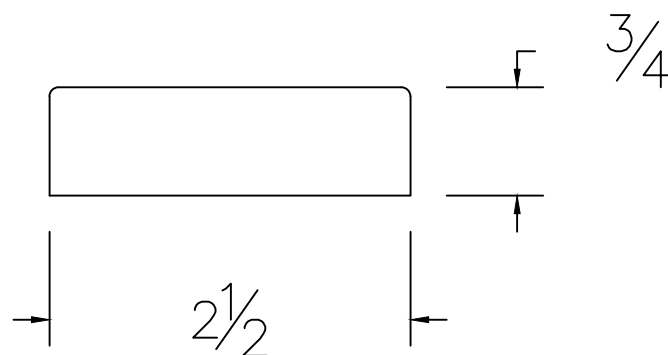

Dessin technique / Technical drawing

no.1322

Longueurs disponibles / Available lengths

MDF avec apprêt blanc / White primed MDF : 96"

Pin jointé / Finger jointed pine : 96"

Chêne rouge / Oak : 96"

Érable / Mapple : 96"