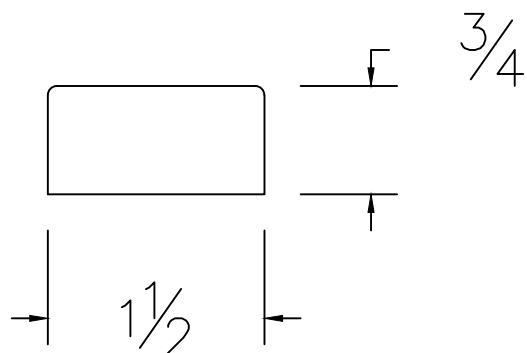

# Dessin technique / Technical drawing no.1321

## Longueurs disponibles / Available lengths

MDF avec apprêt blanc / White primed MDF : 96"

Pin jointé / Finger jointed pine : 96"

Chêne rouge / Oak : 96"

Érable / Mapple : 96"