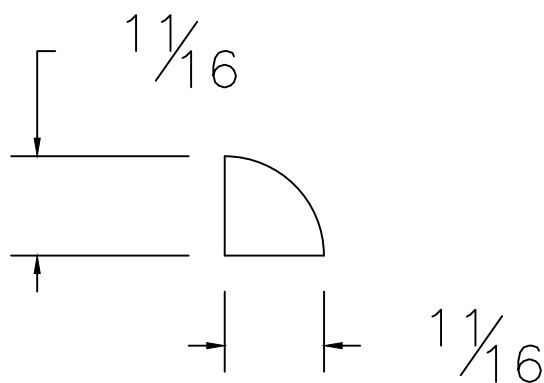

Dessin technique / Technical drawing no.1310

Longueurs disponibles / Available lengths

Pin jointé apprêter blanc / White primed jointed pine : 96" et 192"

Pin jointé / Finger jointed pine : 96"

Pin select / Select pine : 96"

PVC blanc / White PVC : 96"