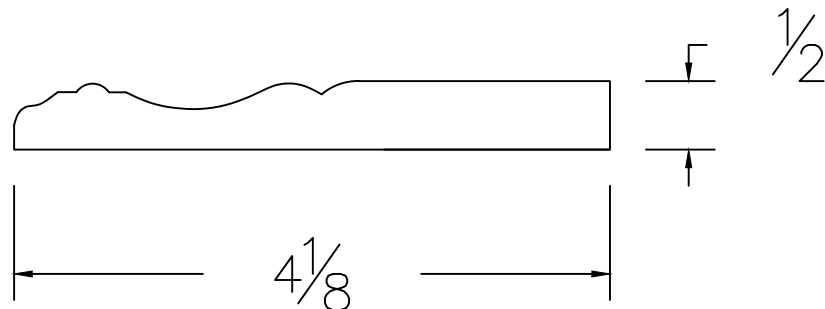

Dessin technique / Technical drawing

no.1307

Longueurs disponibles / Available lengths

MDF avec apprêt blanc / White primed MDF : 96" et 168"