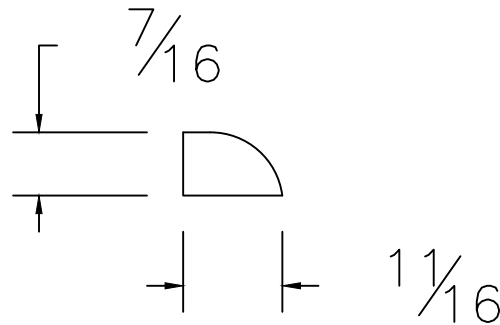

Dessin technique / Technical drawing no.1301

Longueurs disponibles / Available lengths

Pin jointé apprêter blanc / White primed jointed pine : 96" et 192"

Pin jointé / Finger jointed pine : 96" et 192"

Pin select / Select pine : 96"