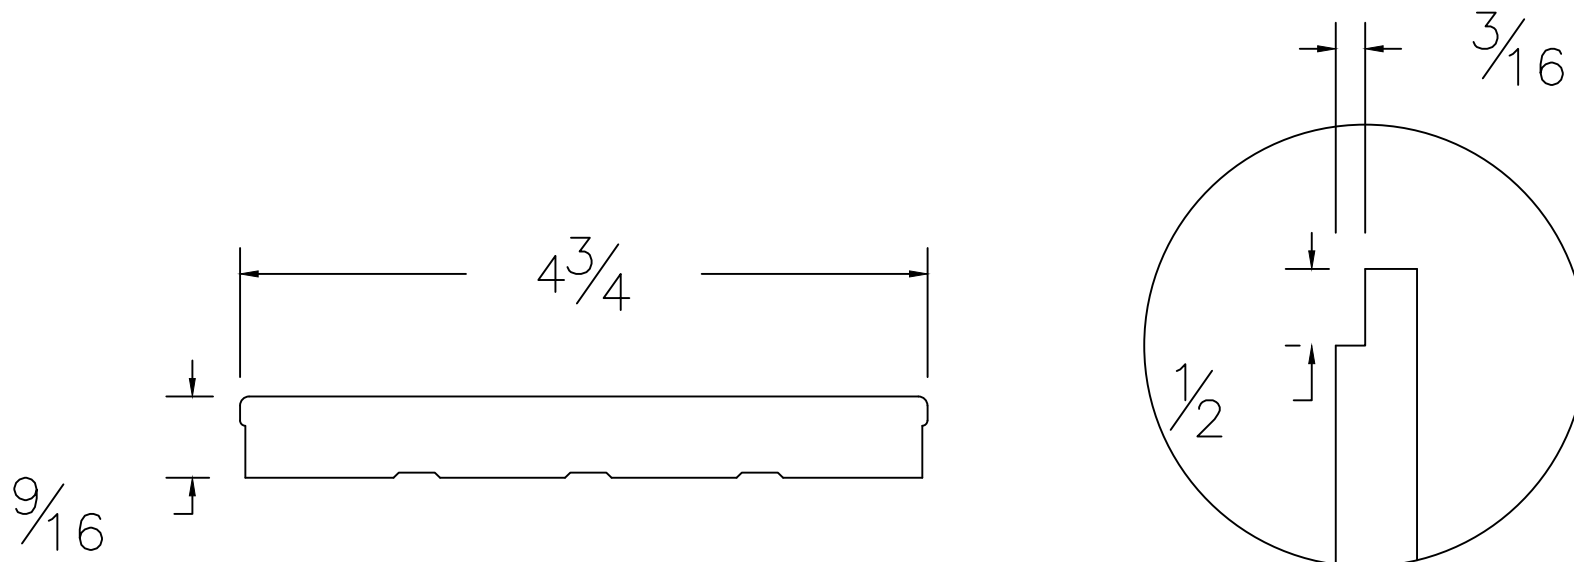

Dessin technique / Technical drawing no.2943D

Longueurs disponibles / Available lengths

Pin jointé avec apprêt blanc / Finger jointed pine white primed : 81-5/8"