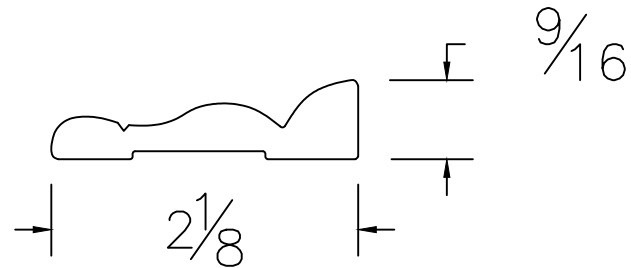

Dessin technique / Technical drawing

no.1272

Longueurs disponibles / Available lengths

PVC blanc / White PVC : 84"