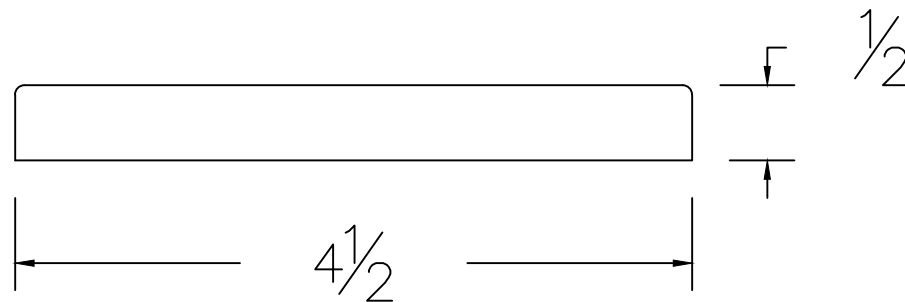

Dessin technique / Technical drawing no.1263

Longueurs disponibles / Available lengths

MDF avec apprêt blanc / White primed MDF : 96", 144" et 168"

Pin jointé / Finger jointed pine : 96" et 192"