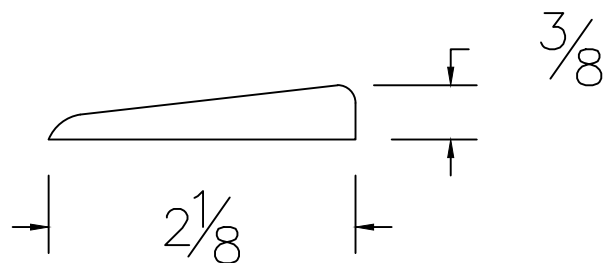

Dessin technique / Technical drawing

no.1260

Longueurs disponibles / Available lengths

Pin jointé / Finger jointed pine : 84", 96" et 168"

Pin select / Select pine : 84" et 96"

PVC blanc / White PVC : 84"

interbois