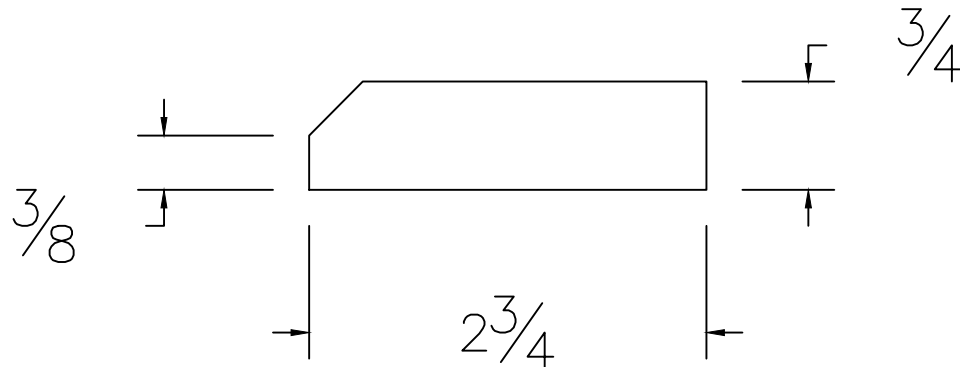

Dessin technique / Technical drawing no.1258

Longueurs disponibles / Available lengths

MDF avec apprêt blanc / White primed MDF : 96"