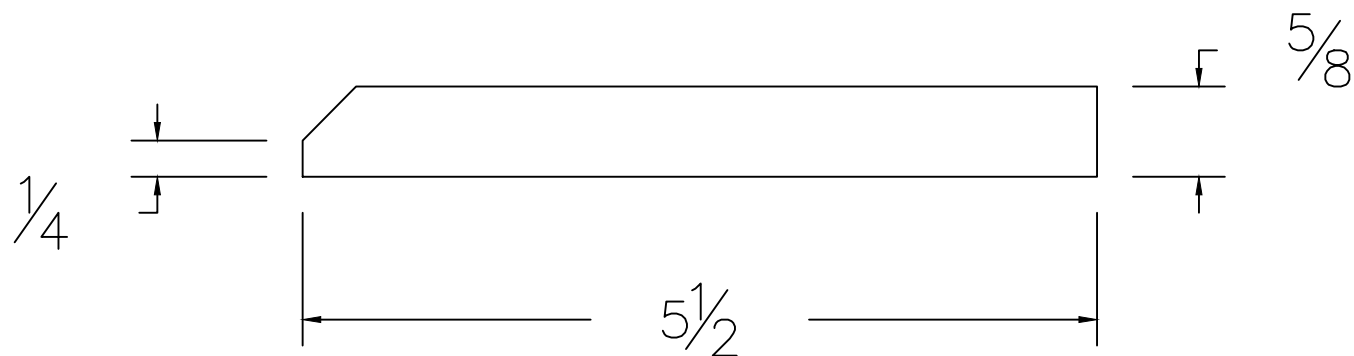

Dessin technique / Technical drawing

no.1257

Longueurs disponibles / Available lengths

MDF avec apprêt blanc / White primed MDF : 96" et 192"