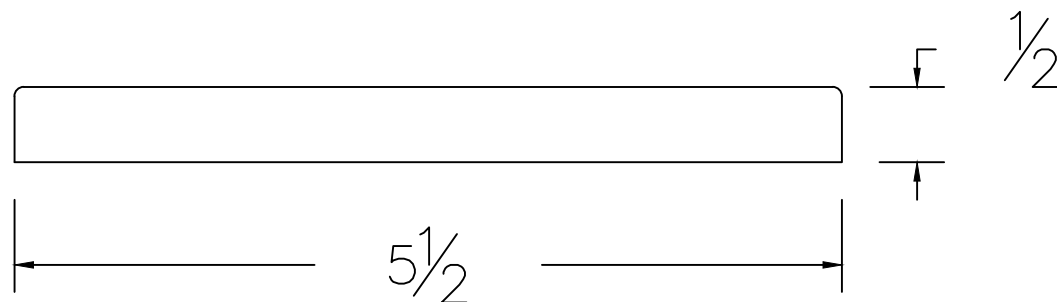

# Dessin technique / Technical drawing no.1256

## Longueurs disponibles / Available lengths

MDF avec apprêt blanc / White primed MDF : 96" et 192"