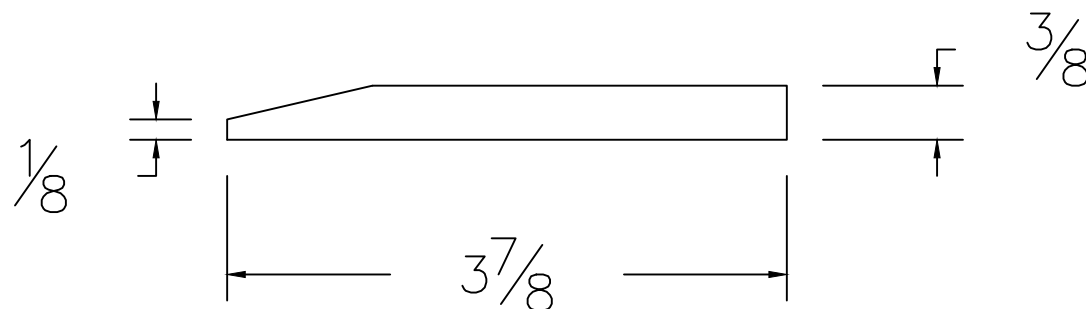

Dessin technique / Technical drawing no.1255

Longueurs disponibles / Available lengths

MDF avec apprêt blanc / White primed MDF : 96" et 192"