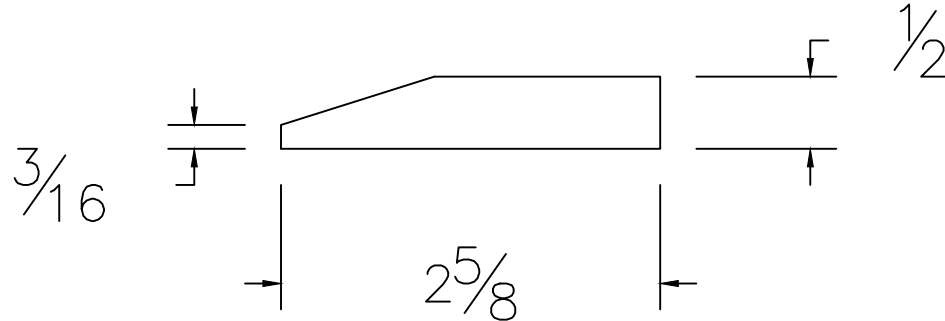

Dessin technique / Technical drawing

no.1254

Longueurs disponibles / Available lengths

MDF avec apprêt blanc / White primed MDF : 85" et 171"