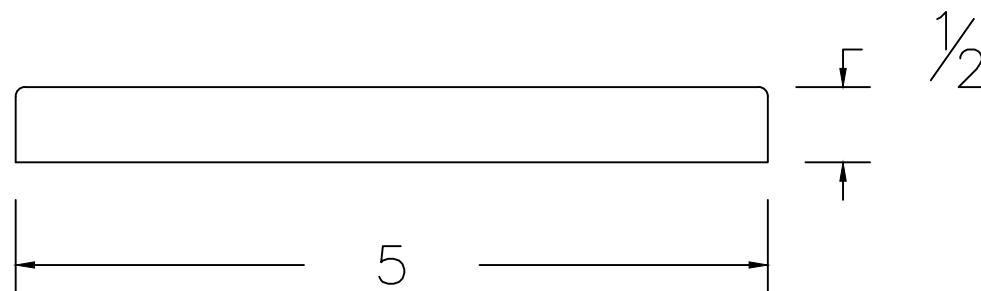

Dessin technique / Technical drawing no.1252

Longueurs disponibles / Available lengths

MDF avec apprêt blanc / White primed MDF : 96" et 144"