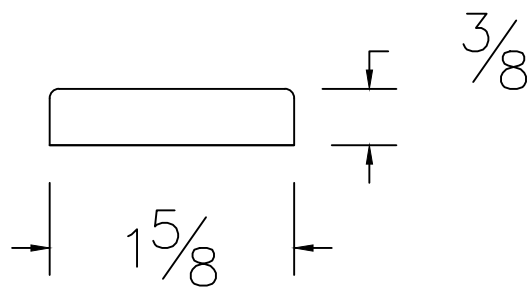

Dessin technique / Technical drawing no.1251

Longueurs disponibles / Available lengths

MDF avec apprêt blanc / White primed MDF : 96"