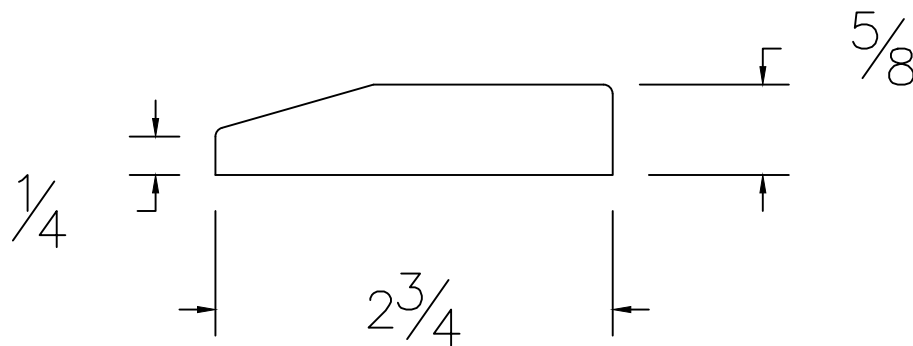

Dessin technique / Technical drawing no.1250

Longueurs disponibles / Available lengths

MDF avec apprêt blanc / White primed MDF : 85", 96" et 171"

Pin jointé / Finger jointed pine : 96" et 171"