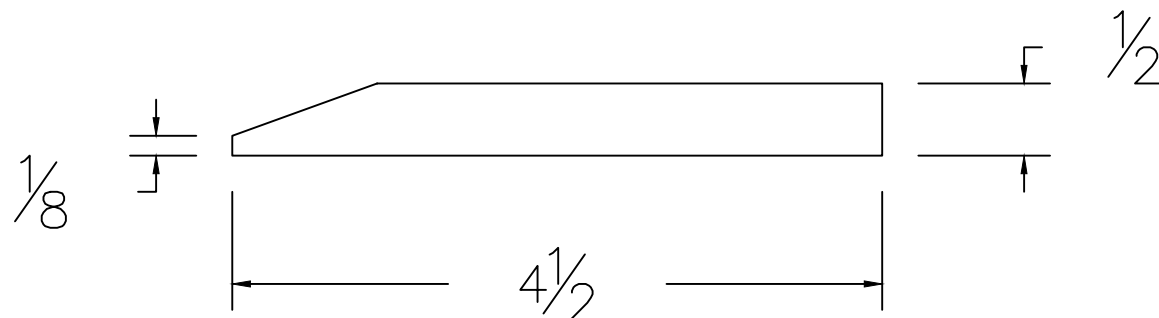

# Dessin technique / Technical drawing

no.1249

## Longueurs disponibles / Available lengths

MDF avec apprêt blanc / White primed MDF : 96", 144" et 168"

Pin jointé / Finger jointed pine : 96" et 168"