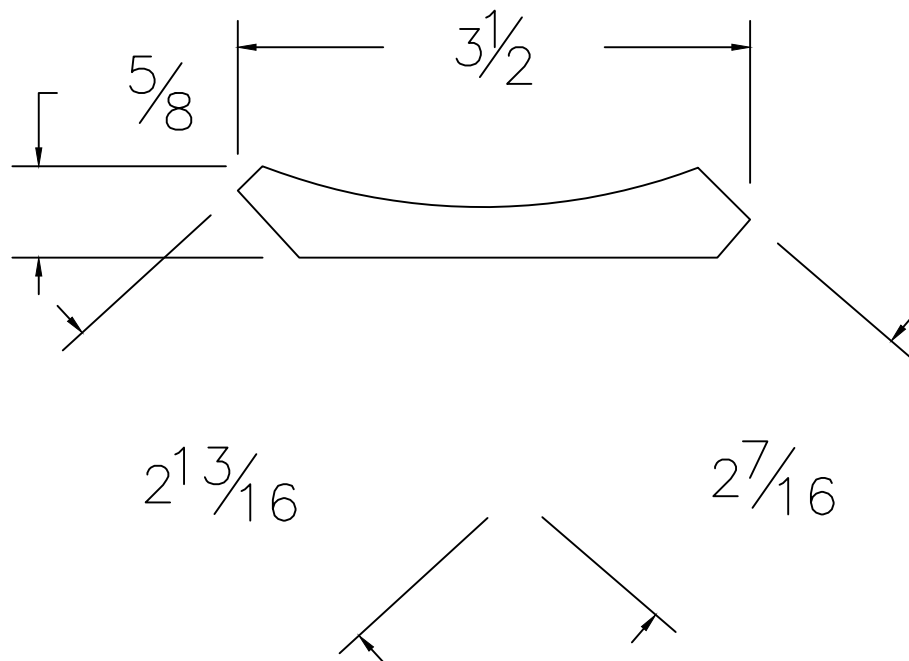

Dessin technique / Technical drawing no.1248

Longueurs disponibles / Available lengths

MDF avec apprêt blanc / White primed MDF : 96"