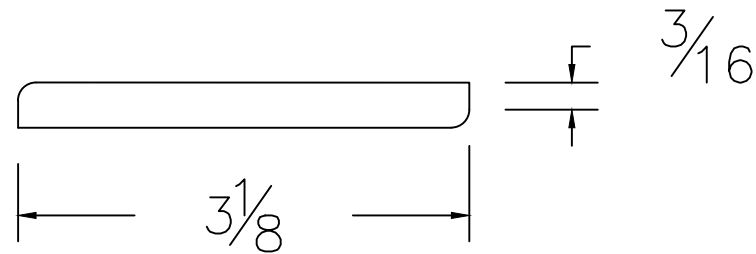

# Dessin technique / Technical drawing

no.1232

Longueurs disponibles / Available lengths

Pin jointé / Finger jointed pine : 96"