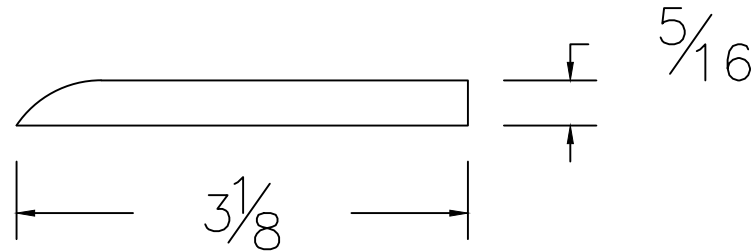

Dessin technique / Technical drawing no.1230

Longueurs disponibles / Available lengths

Pin jointé / Finger jointed pine : 96" et 192"

Pin select / Select pine : 96"

PVC blanc / White PVC : 96"