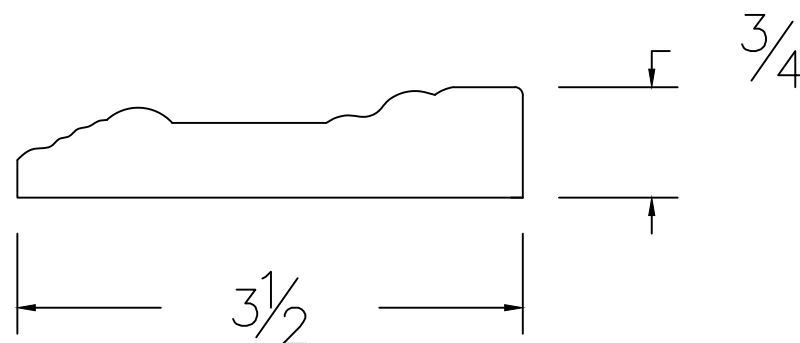

# Dessin technique / Technical drawing

no.1177

Longueurs disponibles / Available lengths

MDF avec apprêt blanc / White primed MDF : 96"