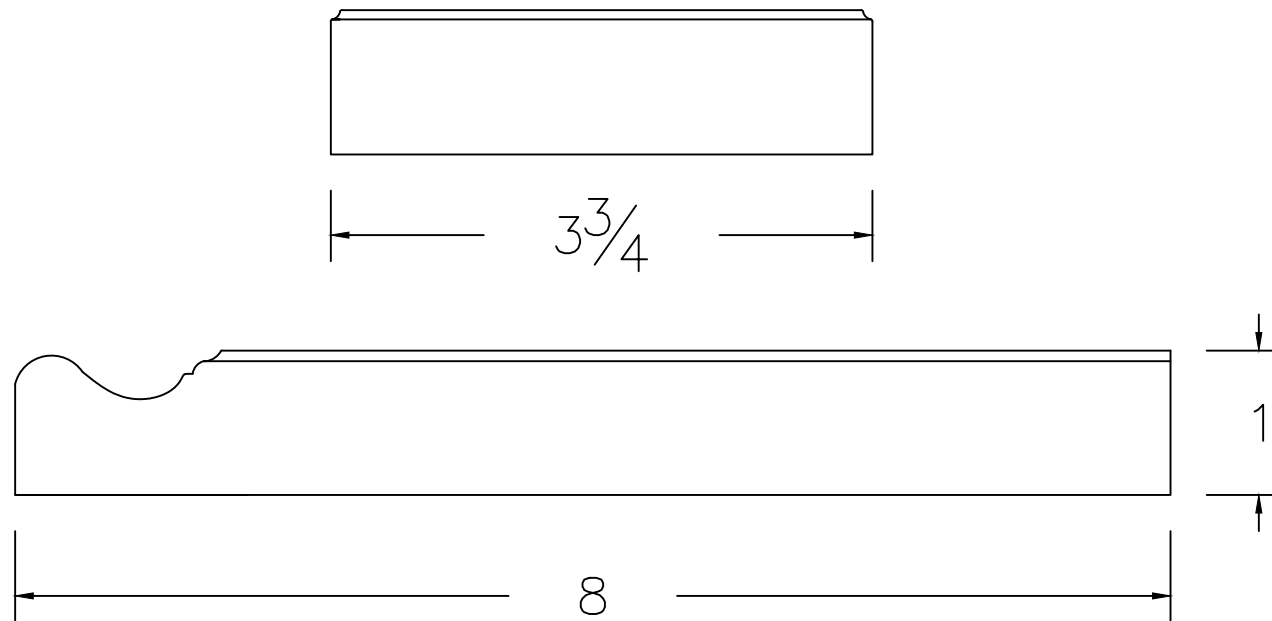

Dessin technique / Technical drawing no.0954 - Socle

Longueurs disponibles / Available lengths

MDF avec apprêt blanc / White primed MDF : 8"