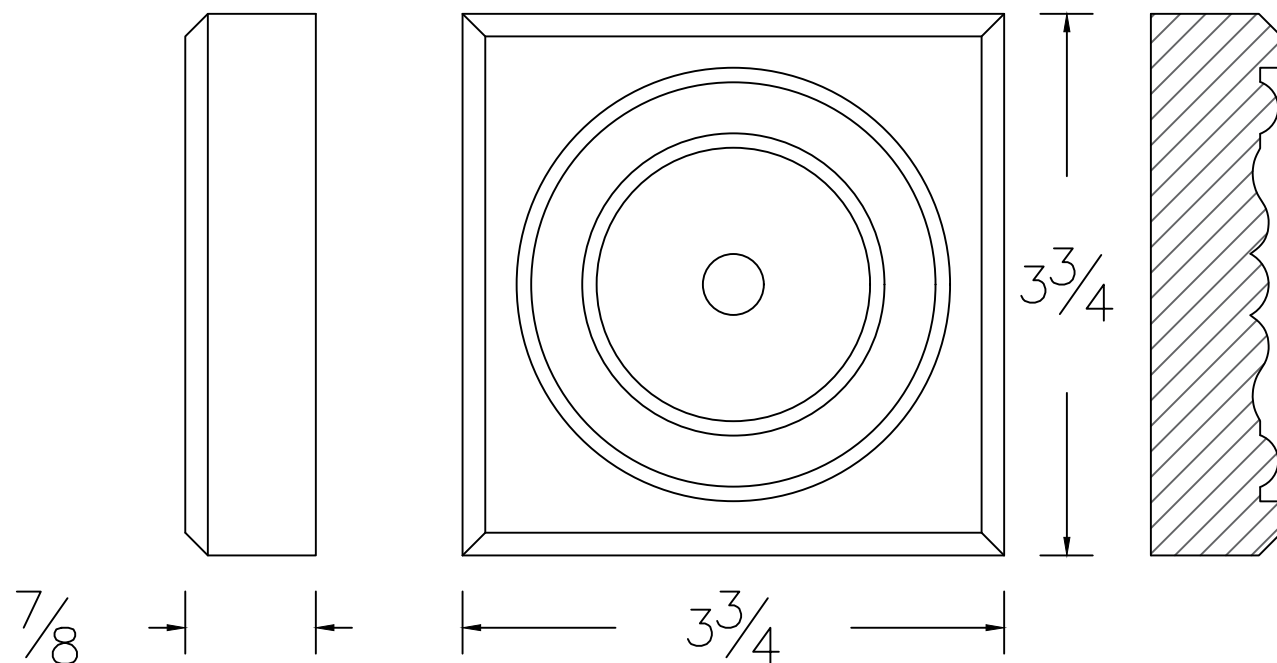

# Dessin technique / Technical drawing no.0954 - Rosette

## Longueurs disponibles / Available lengths

MDF avec apprêt blanc / White primed MDF : 3-3/4" x 3-3/4"