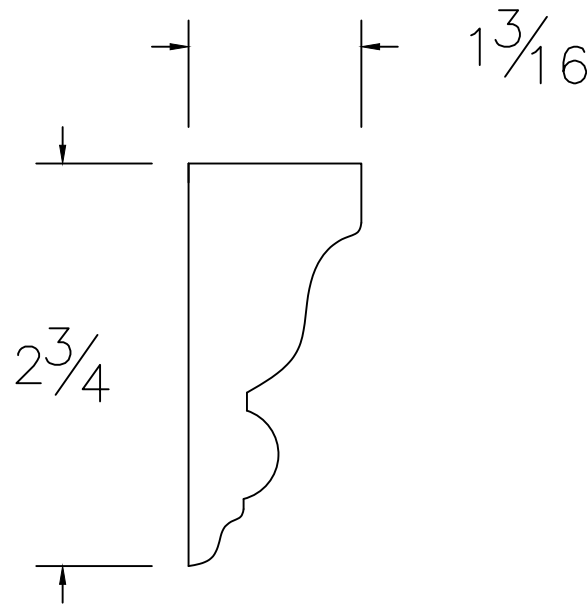

Dessin technique / Technical drawing no.0885

Longueurs disponibles / Available lengths

MDF avec apprêt blanc / White primed MDF : 96"