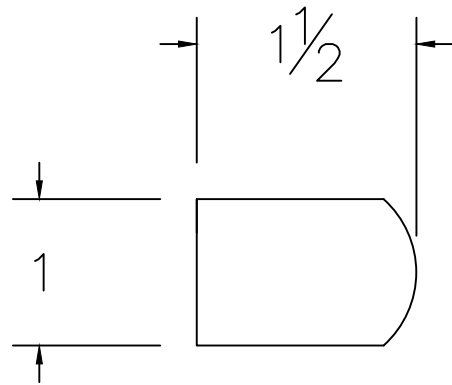

# Dessin technique / Technical drawing

no.0851

## Longueurs disponibles / Available lengths

MDF avec apprêt blanc / White primed MDF : 96"