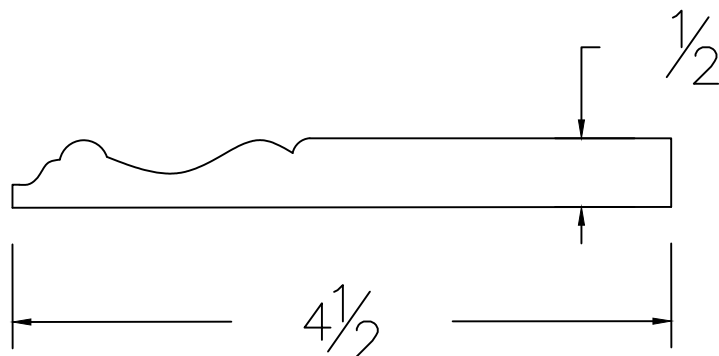

Dessin technique / Technical drawing no.0395

Longueurs disponibles / Available lengths

MDF avec apprêt blanc / White primed MDF : 96" et 192"