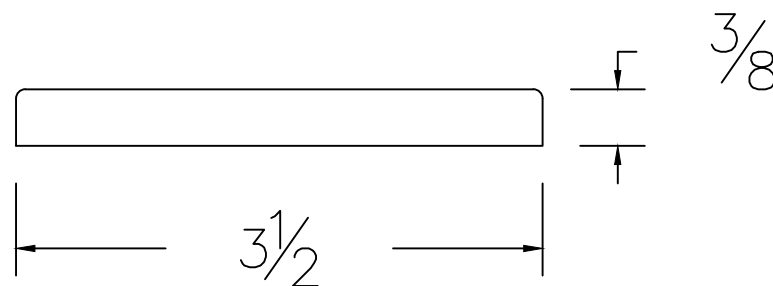

Dessin technique / Technical drawing no.0393

Longueurs disponibles / Available lengths

MDF avec apprêt blanc / White primed MDF : 96", 144" et 192"