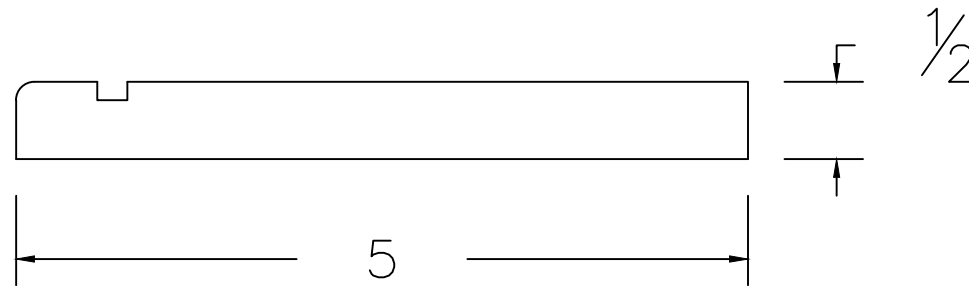

# Dessin technique / Technical drawing no.0391

## Longueurs disponibles / Available lengths

MDF avec apprêt blanc / White primed MDF : 96" et 192"