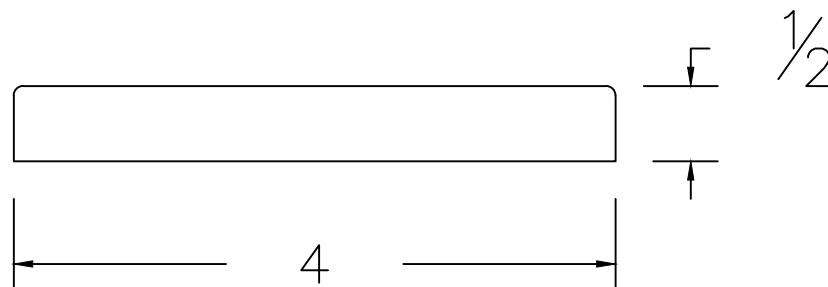

Dessin technique / Technical drawing no.0302

Longueurs disponibles / Available lengths

MDF avec apprêt blanc / White primed MDF : 96", 144" et 168"