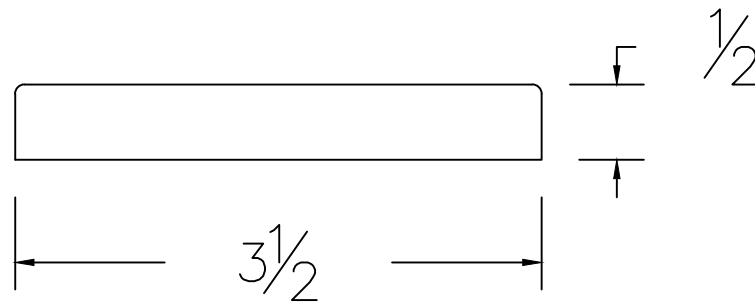

# Dessin technique / Technical drawing no.0300

## Longueurs disponibles / Available lengths

MDF avec apprêt blanc / White primed MDF : 96" et 192"