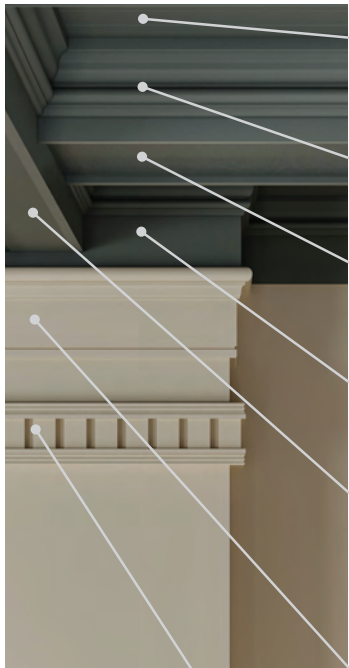

interbois

English country

La finition intérieure s'éclate.

Certains des produits suggérés dans ce document sont offerts uniquement en commande spéciale. Informez-vous au comptoir des matériaux pour vous les procurer.

interbois.ca

Imprimé au Canada 26-06

Moules | Amusez-vous à les agencer !

- 1** Lambris Classic VJ-M 2010
- 2** O'gee 0885
- 3** Fausse poutre réversible 8018
- 4** Rectangle 1327
- 5** Fausse poutre réversible 8020
- 6**
 - A** Tablier 0851
 - B** Moulure à panneau 1188
 - C** Plinthe 0391
- 7**
 - A** Carré 1560
 - B** Arrêt de porte 1410
 - C** Rectangle 1321
 - D** Moulure à moustiquaire 1404
- 8**
 - A** Carré 1565
 - B** Capuchon décoratif 1688
 - C** O'gee 0885