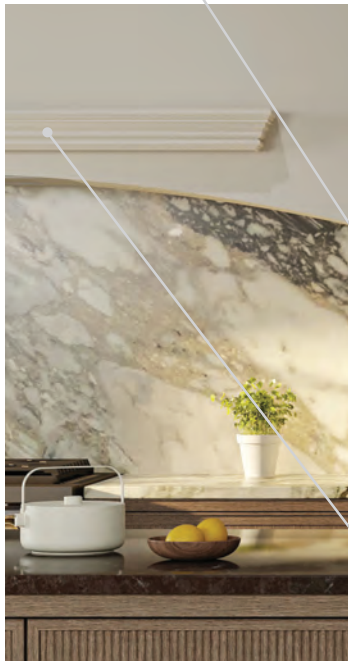

interbois.ca

Imprimé au Canada 26-06

Moules | Amusez-vous à les agencer !

- 1** Lambris Classic VJ-M 2010
- 2** O'gee 0885
- 3** Fausse poutre réversible 8018
- 4** Rectangle 1327
- 5** Fausse poutre réversible 8020
- 6**
 - A** Tablier 0851
 - B** Moulure à panneau 1188
 - C** Plinthe 0391
- 7**
 - A** Carré 1560
 - B** Arrêt de porte 1410
 - C** Rectangle 1321
 - D** Moulure à moustiquaire 1404
- 8**
 - A** Carré 1565
 - B** Capuchon décoratif 1688
 - C** O'gee 0885