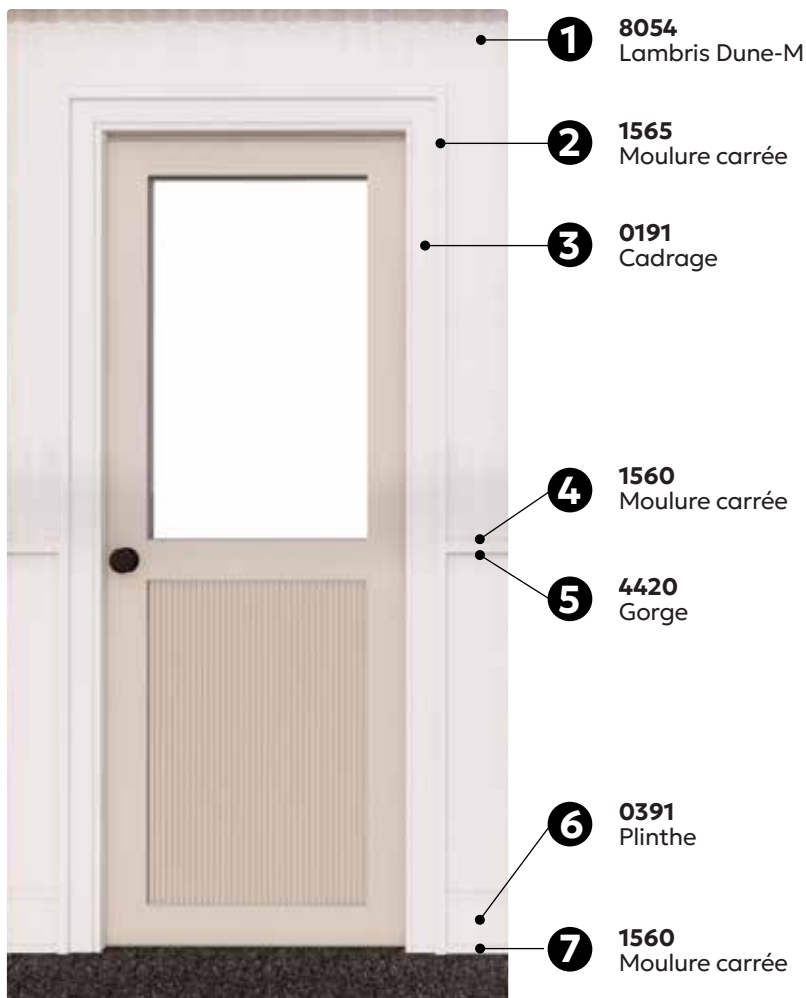

interbois

Découvrez l'art de
l'agencement en moulures

Rendez-vous sur notre site Web interbois.ca
pour explorer en détail nos produits et accéder
à des informations techniques essentielles.

interbois.ca