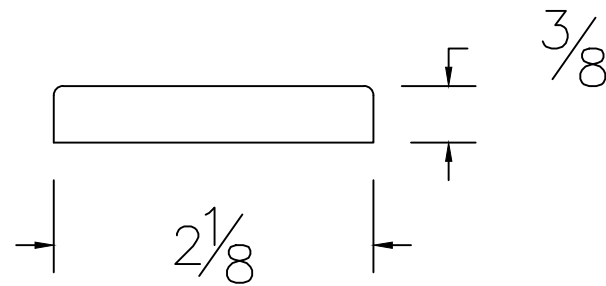

Dessin technique / Technical drawing no.0193

Longueurs disponibles / Available lengths

MDF avec apprêt blanc / White primed MDF : 85" et 171"