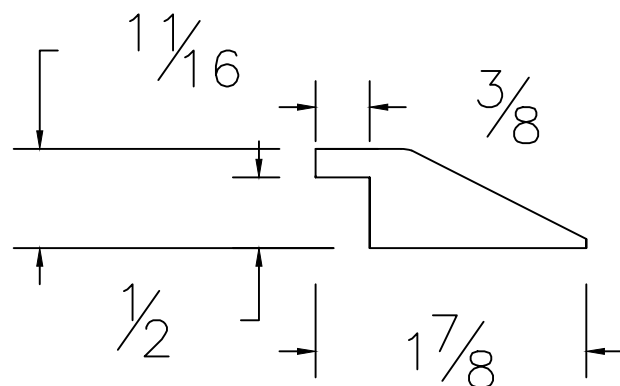

# Dessin technique / Technical drawing no.0148

## Longueurs disponibles / Available lengths

Chêne rouge / Oak : 36" et 90"

Érable / Mapple : 36" et 90"