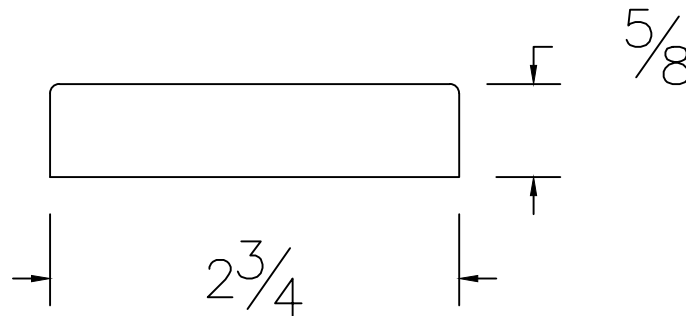

Dessin technique / Technical drawing no.0103

Longueurs disponibles / Available lengths

MDF avec apprêt blanc / White primed MDF : 96" et 171"

Pin jointé / Finger jointed pine : 84"