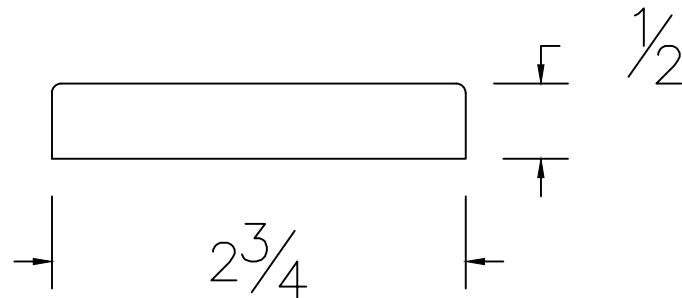

Dessin technique / Technical drawing no.0102

Longueurs disponibles / Available lengths

MDF avec apprêt blanc / White primed MDF : 85" et 171"