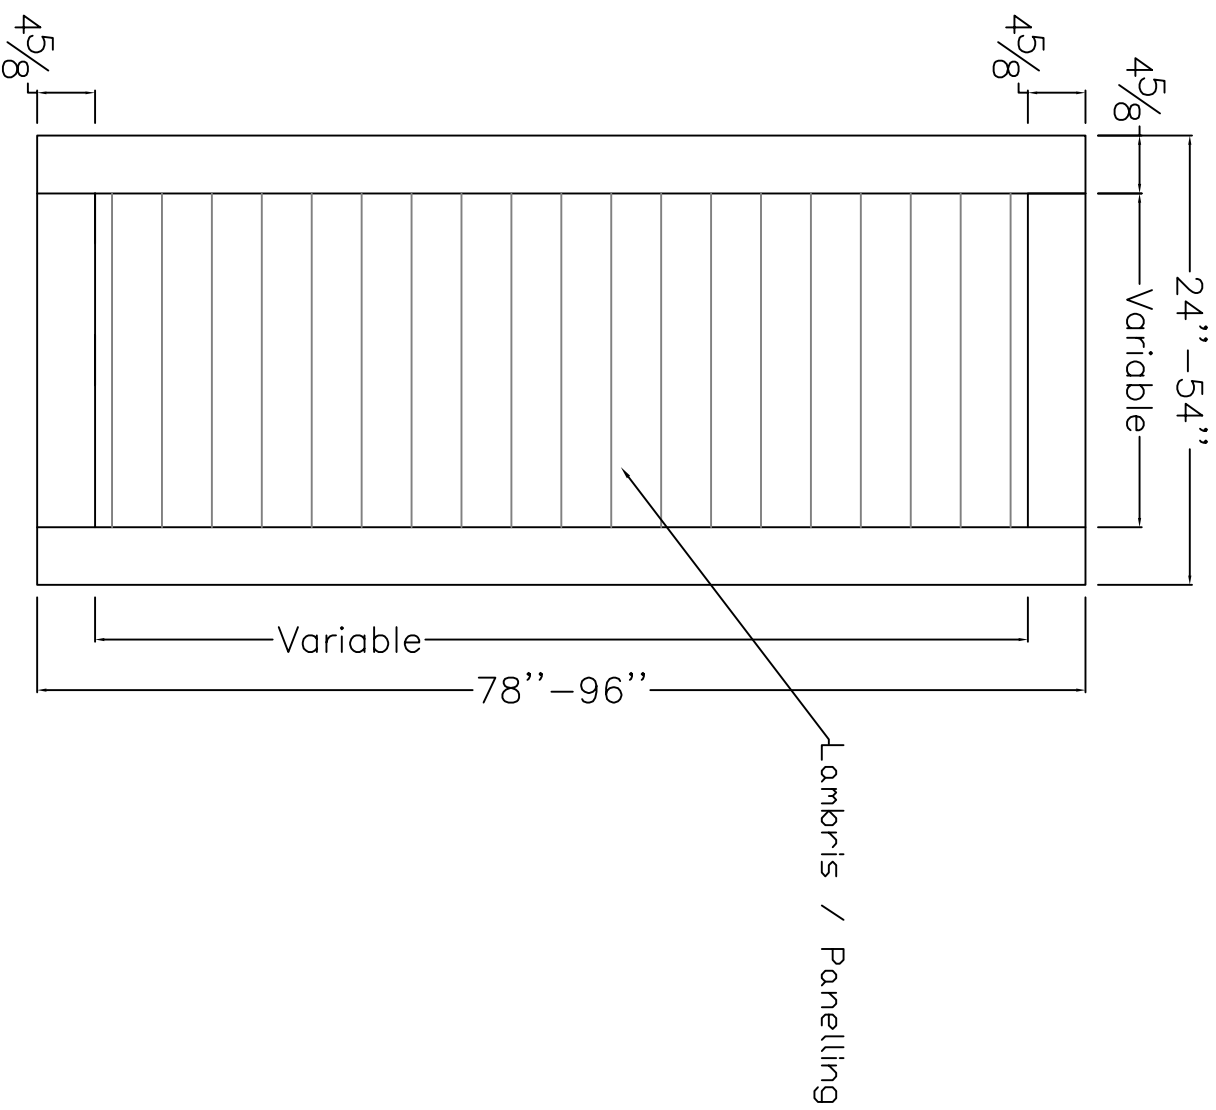

Dessin technique / Technical drawing

no.8545 (Pin nouveau / Knotty pine)

interbois

Interbois Inc., 305, rue du Parc, Saint-Odilon, Québec G0S 3A0
CANADA Tel. : 418 464-4000 Fax : 418 464-4010
info@interbois.ca | interbois.ca