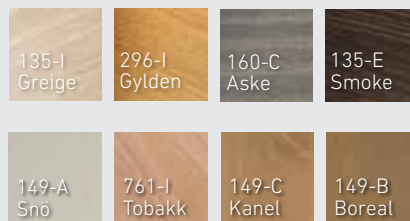

Teintures

Peintures

Prix des options

- Développement de couleur sur mesure: + 250,00\$
- Application de peinture, teinture ou vernis: *PDSF x 1,85\$

Types d'installation

Pentures

Rail

Vérins
(cloison)