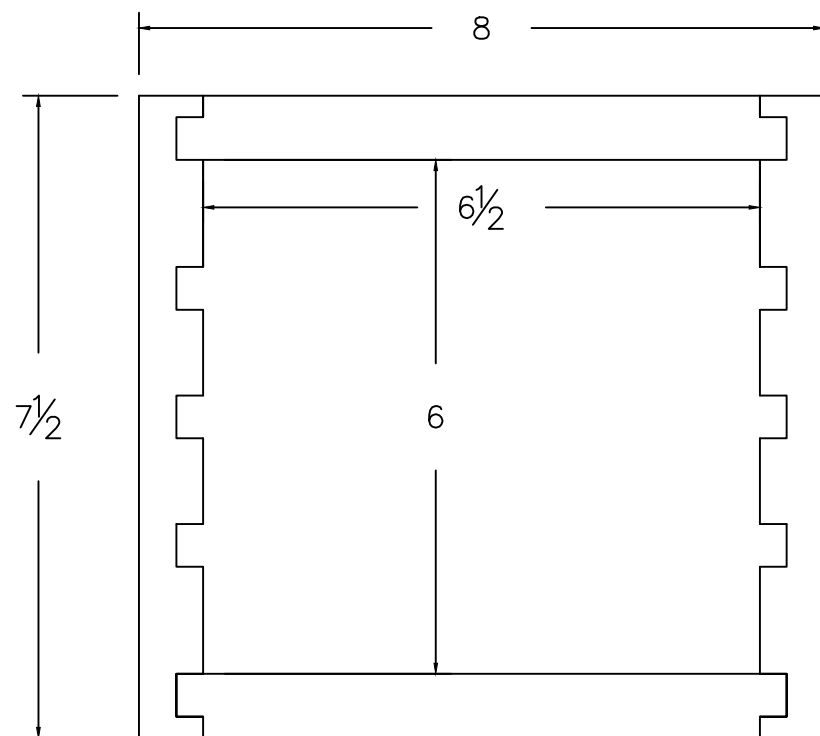

Dessin technique / Technical drawing

no.8023

Option 1

Option 2

Longueurs disponibles / Available lengths

Pin jointé avec apprêt blanc / White primed jointed pine : 96" et 144"

Pin noueux / Knotty pine : 96" et 144"