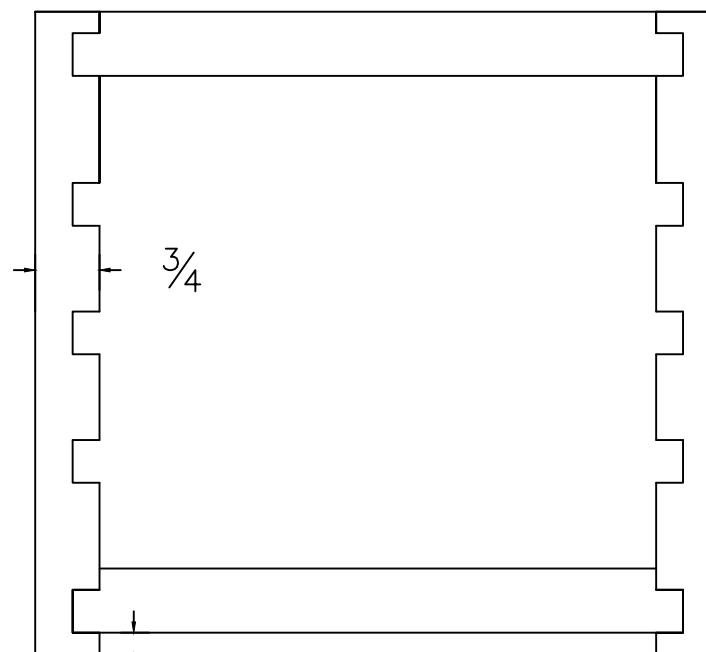

Dessin technique / Technical drawing

no.8023

Option 1

Option 2

Longueurs disponibles / Available lengths

Pin jointé avec apprêt blanc / White primed jointed pine : 96" et 144"

Pin noueux / Knotty pine : 96" et 144"