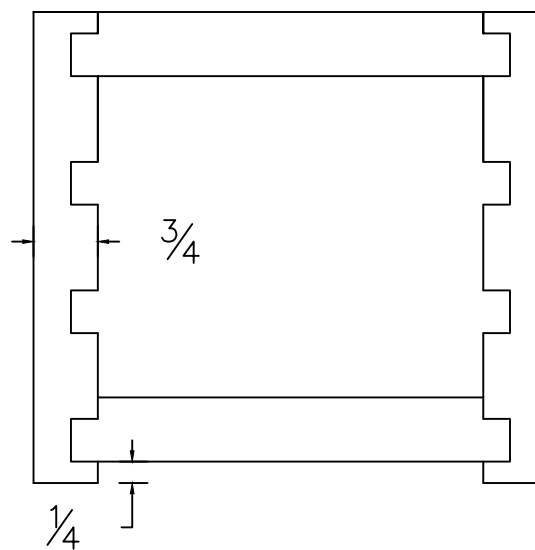

Dessin technique / Technical drawing

no.8020

Option 1

Option 2

Longueurs disponibles / Available lengths

Pin jointé avec apprêt blanc / White primed jointed pine : 96" et 144"

Pin nouveau / Knotty pine : 96" et 144"