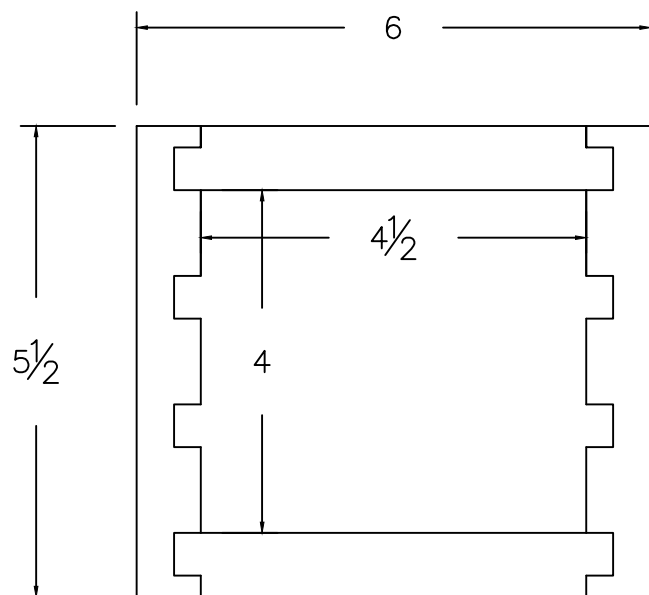

Dessin technique / Technical drawing

no.8020

Option 1

Option 2

Longueurs disponibles / Available lengths

Pin jointé avec apprêt blanc / White primed jointed pine : 96" et 144"

Pin nouveau / Knotty pine : 96" et 144"