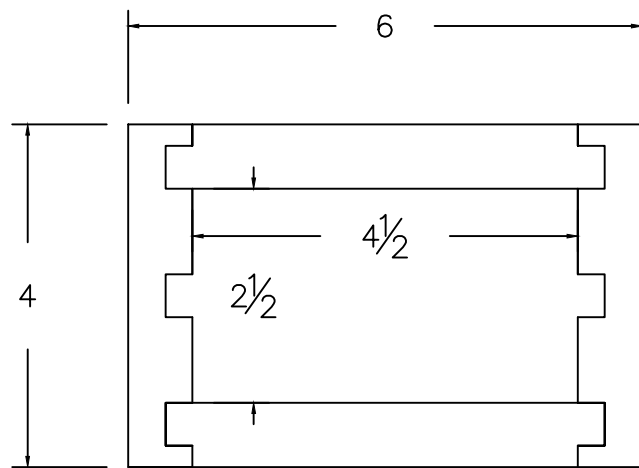

Dessin technique / Technical drawing

no.8018

Option 1

Option 2

Longueurs disponibles / Available lengths

Pin jointé avec apprêt blanc / White primed jointed pine : 96" et 144"

Pin noueux / Knotty pine : 96" et 144"