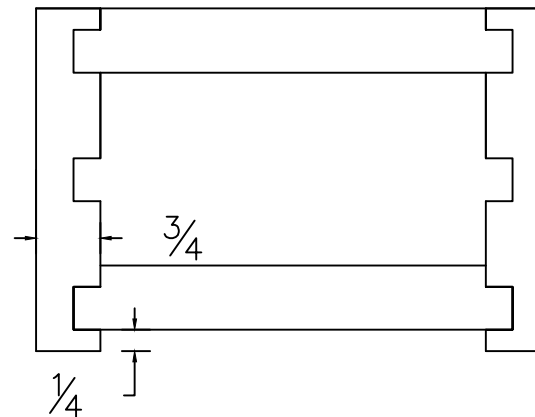

Dessin technique / Technical drawing

no.8018

Option 1

Option 2

Longueurs disponibles / Available lengths

Pin jointé avec apprêt blanc / White primed jointed pine : 96" et 144"

Pin noueux / Knotty pine : 96" et 144"