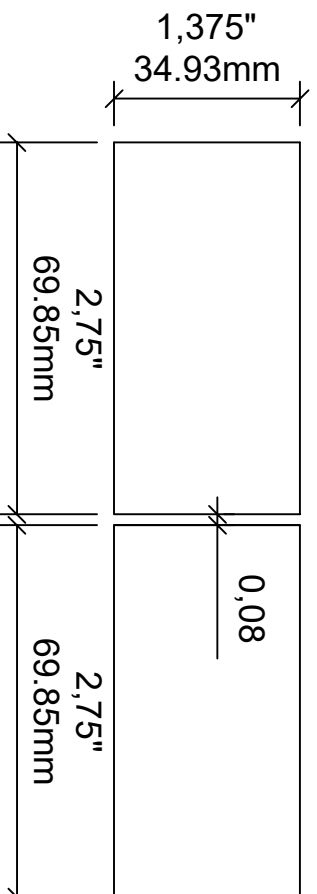

1523 Rev

Bois brut  $\frac{5}{4}$  x 6"  
Déligner 2 mcx 1-3/8" x 2-3/4"

Bois brut  $\frac{5}{4}$  x 6"  
Coller face glue

Colle extérieur