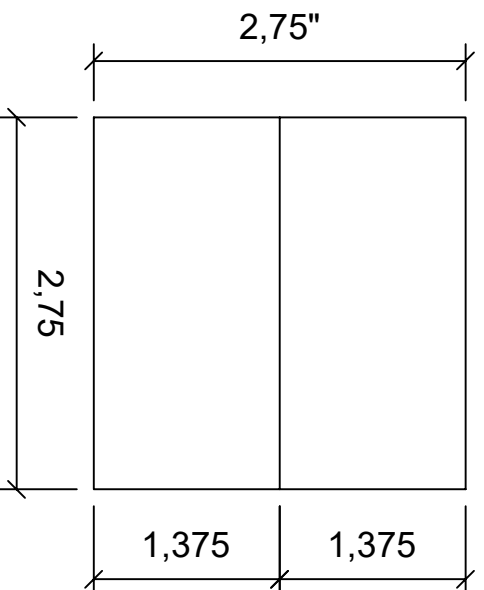

1523 Rev

Bois brut  $\frac{5}{4}$  x 6"  
Déligner 2 mcx 1-3/8" x 2-3/4"

Bois brut  $\frac{5}{4}$  x 6"  
Coller face glue

Colle extérieur