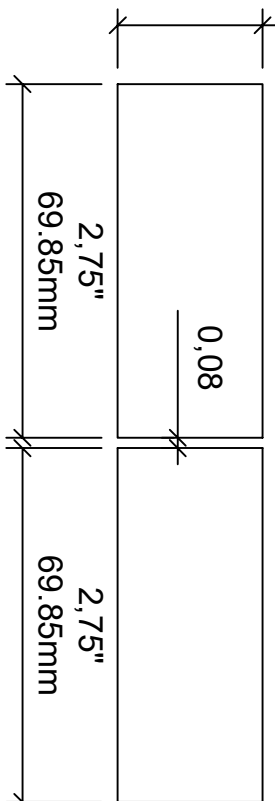

**INTERBOIS**  
COMPOSANTES DE PIN - PINE COMPONENTS

1521 Rev

1,125"  
28.58mm

Bois brut  $\frac{5}{4}$  x 6"

Déligner 2 mcx 1-1/8" x 2-3/4"

Coller face glue